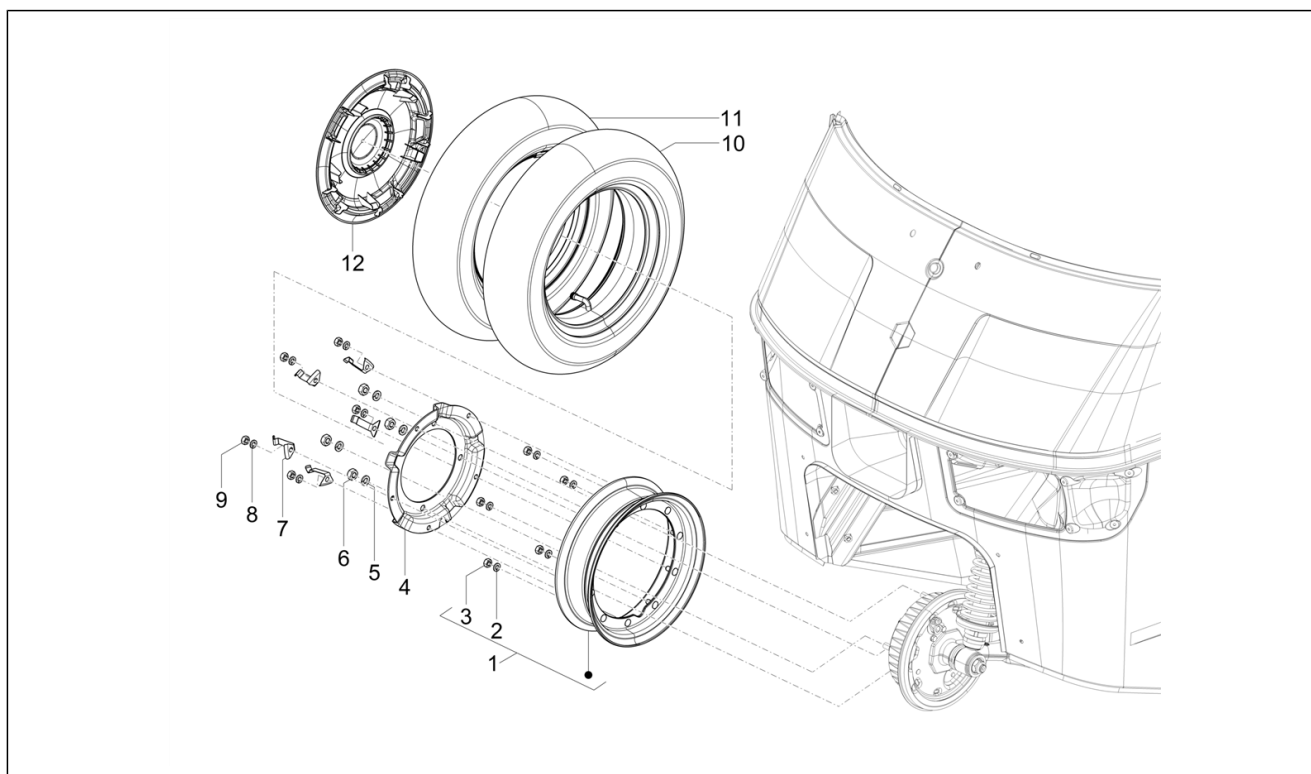

Group	Suspensions - Wheels
Code	04.11
Description	Front wheel
Service	1

Pos.	Code	Description	Qty	Variants
1	1R000423	Complete wheel	1	
2	016408	Spring washer 13,75x8,15x4,5	5	
3	810688	Nut	5	
4	1E002936	Front wheel flange	1	
5	016410	Washer 17,6x11x2,5	4	
6	020110	Nut M10 6H	4	
7	1E003149	Wheel cover support spring	5	
8	016408	Spring washer 13,75x8,15x4,5	5	
9	810688	Nut	5	
10	228663	Inner tube	1	
11	56500R	Tyre 100/90-10"	1	
12	1E003041	Wheel cap	1