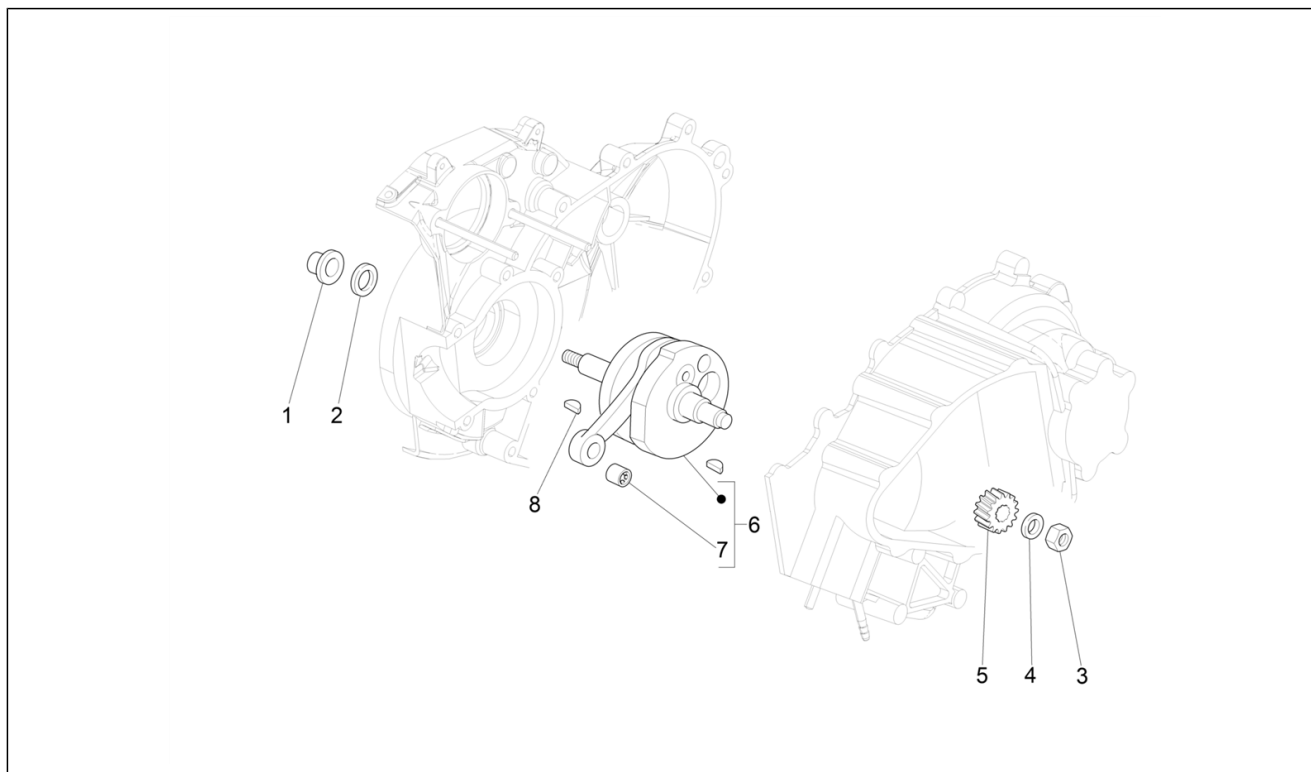

Group	Engine
Code	01.06
Description	Crankshaft
Service	1

Pos.	Code	Description	Qty	Variants
1	021112	Nut	1	
2	012555	Washer	1	
3	482748	Nut	1	
4	001821	Washer	1	
5	2452374	Drive gear	1	
6	8462675	Crankshaft cpl.	1	
7	500501	Pin cage 1 cat.	1	
7	500502	Pin cage 2 cat.	1	
7	500503	Pin cage 3 cat.	1	
7	500504	Pin cage 4 cat.	1	
8	000267	Transmission key	1