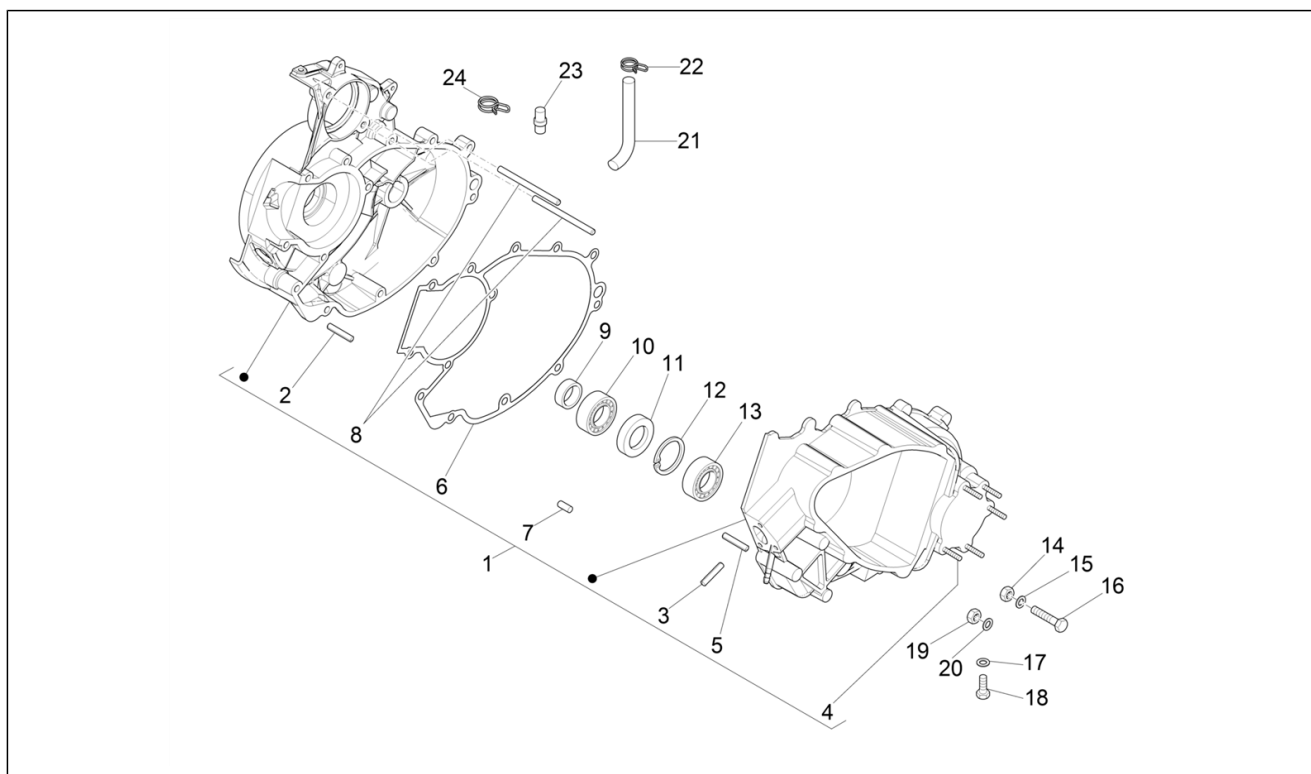

Group	Engine
Code	01.05
Description	Crankcase
Service	1

Pos.	Code	Description	Qty	Variants
1	1A0115825	Crankcase assembly	1	
1	1A0142145	Crankcase assembly	1	Model version:Limited speed version (25 Km/h)[25 Km/h]
2	000480	Stud bolt	4	
3	000584	Stud bolt	3	
3	1A014215	Stud bolt	3	Model version:Limited speed version (25 Km/h)[25 Km/h]
4	015584	screw	5	
5	004515	Stud bolt	2	
6	1A011335	Half crankcase gasket	1	
7	005434	Locating dowel	1	
8	016036	Stud bolt	2	
9	289306	Ring	1	
10	090131	Bearing	1	
11	289305	Ring	1	
12	006647	Circlip	1	
13	182015	Drawn cap	1	
14	020107	Nut	4	
15	006977	Washer	13	
16	015646	Bolt	2	
16	008420	Bolt	6	
16	008327	Bolt	1	
16	015647	Bolt	1	
16	008499	Bolt	1	
17	000397	Gasket	2	
18	138345	Oil plug	2	
19	020007	Nut	3	
20	016631	Washer	2	
21	CM002306	Fuel tube	1	
22	104296	Spring clamp	1