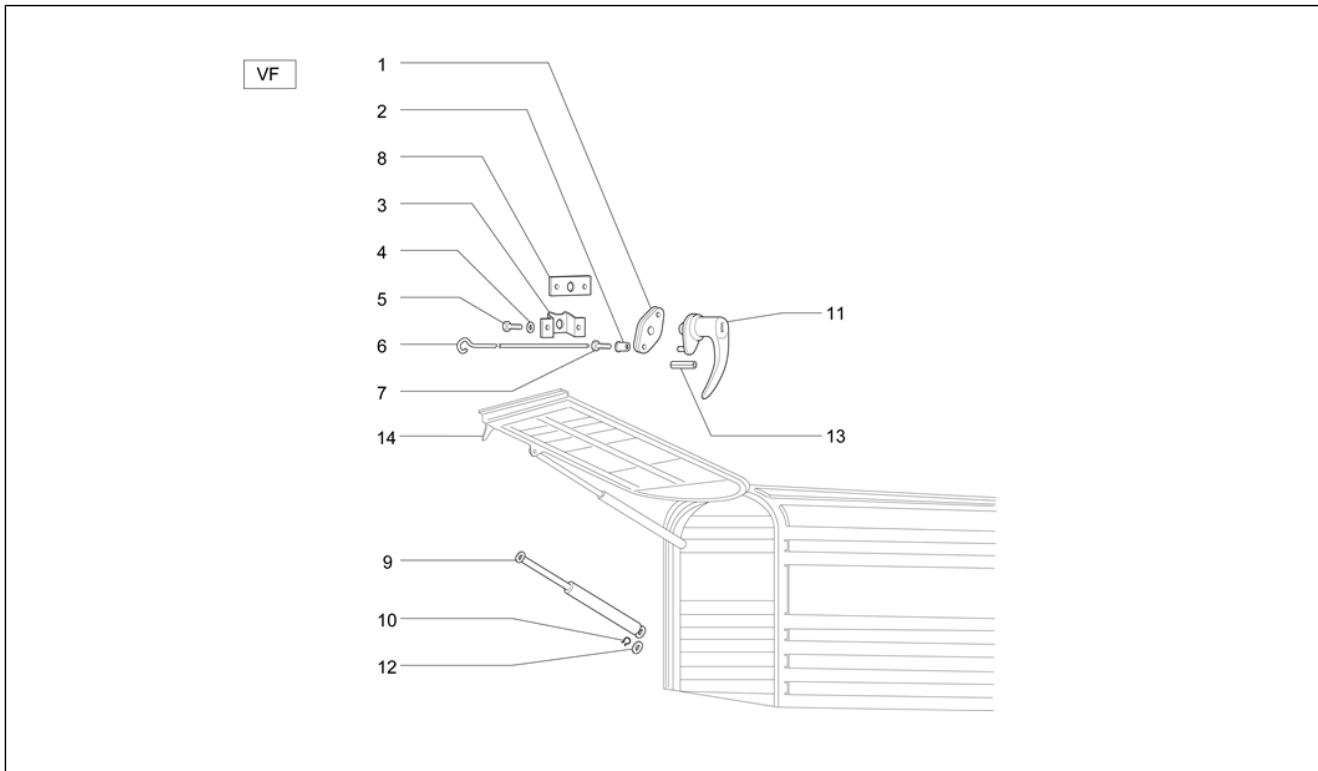

Group	Frame - Plastic parts - Coachwork
Code	02.10
Description	Tailboard - Glass
Service	1

Pos.	Code	Description	Qty	Variants
1	141833	Plate	1	
2	115817	Terminal	2	
3	246616	Bracket	1	
4	016404	Flat washer 4,2x7,6x0,9	14	
5	031027	screw	2	
6	118652	Tie rod	2	
7	031086	Screw m6x12	2	
8	246387	Plate	1	
9	1981012	Spring	1	
10	016410	Washer 17,6x11x2,5	1	
11	257094	Handle	1	
12	003058	Flat washer 15x8,4x1,5	2	
13	217166	Pin	1	
14	2469812	Rear flap	1	
15	CM255507	Adhesive gasket L=2475 mm	1